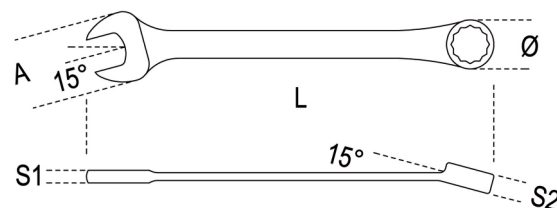

ISO 21982:2020

- Testa piegata di 15°
- Angolo di ripresa di 5°

Art.	art.	mm	L mm	A mm	Ø mm	S1 mm	S2 mm	g
001420006	142 6	6x6	136	18,0	18,2	5,1	7,4	40
001420007	142 7	7x7	136	18,0	18,2	5,1	7,4	40
001420008	142 8	8x8	136	18,0	18,2	5,1	7,4	43
001420009	142 9	9x9	143	20,0	19,7	5,4	7,4	44
001420010	142 10	10x10	159	22,0	21,5	5,8	7,6	60
001420011	142 11	11x11	168	24,5	23,1	6,1	8,2	67
001420012	142 12	12x12	174	26,5	24,3	6,4	8,9	93
001420013	142 13	13x13	180	27,6	26,5	6,7	9,0	98
001420014	142 14	14x14	190	31,4	28,3	7,4	9,4	115
001420015	142 15	15x15	200	33,4	29,7	7,7	9,4	143
001420016	142 16	16x16	216	34,6	32,6	8,1	9,9	168
001420017	142 17	17x17	233	38,4	34,5	8,8	10,7	191
001420018	142 18	18x18	239	39,9	34,5	9,0	11,0	210
001420019	142 19	19x19	248	41,5	35,6	9,5	11,2	241
001420021	142 21	21x21	285	45,2	41,4	10,5	13,0	280
001420022	142 22	22x22	285	45,8	42,0	10,2	13,0	344
001420024	142 24	24x24	325	51,5	47,5	11,0	14,5	474
001420027	142 27	27x27	355	59,5	52,0	14,0	14,5	670
001420030	142 30	30x30	420	64,0	59,0	17,0	14,5	1000
001420032	142 32	32x32	420	64,0	59,0	17,0	14,5	1000
001420034	142 34	34x34	482	75,7	65,0	17,0	19,6	1050
001420036	142 36	36x36	482	75,7	65,0	18,0	19,6	1500
001420038	142 38	38x38	482	75,7	65,0	18,0	19,6	1500