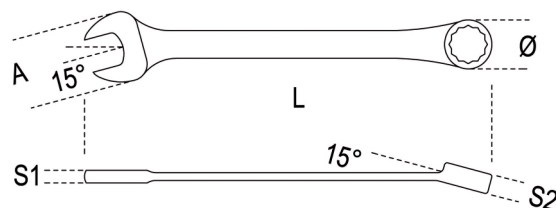

ISO 21982:2020

- Testa piegata di 15°
- Angolo di ripresa di 5°

Art.	art.	mm	L mm	A mm	Ø mm	S1 mm	S2 mm	g
001420006	142 6	6x6	136	18,0	18,2	5,1	7,4	40
001420007	142 7	7x7	136	18,0	18,2	5,1	7,4	40
001420008	142 8	8x8	136	18,0	18,2	5,1	7,4	43
001420009	142 9	9x9	143	20,0	19,7	5,4	7,4	44
001420010	142 10	10x10	159	22,0	21,5	5,8	7,6	60
001420011	142 11	11x11	168	24,5	23,1	6,1	8,2	67
001420012	142 12	12x12	174	26,5	24,3	6,4	8,9	93
001420013	142 13	13x13	180	27,6	26,5	6,7	9,0	98
001420014	142 14	14x14	190	31,4	28,3	7,4	9,4	115
001420015	142 15	15x15	200	33,4	29,7	7,7	9,4	143
001420016	142 16	16x16	216	34,6	32,6	8,1	9,9	168
001420017	142 17	17x17	233	38,4	34,5	8,8	10,7	191
001420018	142 18	18x18	239	39,9	34,5	9,0	11,0	210
001420019	142 19	19x19	248	41,5	35,6	9,5	11,2	241
001420021	142 21	21x21	285	45,2	41,4	10,5	13,0	280
001420022	142 22	22x22	285	45,8	42,0	10,2	13,0	344
001420024	142 24	24x24	325	51,5	47,5	11,0	14,5	474
001420027	142 27	27x27	355	59,5	52,0	14,0	14,5	670
001420030	142 30	30x30	420	64,0	59,0	17,0	14,5	1000
001420032	142 32	32x32	420	64,0	59,0	17,0	14,5	1000
001420034	142 34	34x34	482	75,7	65,0	17,0	19,6	1050
001420036	142 36	36x36	482	75,7	65,0	18,0	19,6	1500
001420038	142 38	38x38	482	75,7	65,0	18,0	19,6	1500