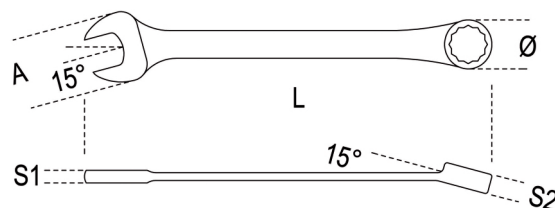

## ISO 21982:2020

- Testa piegata di 15°
- Angolo di ripresa di 5°

Art.	art.	mm	L mm	A mm	Ø mm	S1 mm	S2 mm	g
001420006	142 6	6x6	136	18,0	18,2	5,1	7,4	40
001420007	142 7	7x7	136	18,0	18,2	5,1	7,4	40
001420008	142 8	8x8	136	18,0	18,2	5,1	7,4	43
001420009	142 9	9x9	143	20,0	19,7	5,4	7,4	44
001420010	142 10	10x10	159	22,0	21,5	5,8	7,6	60
001420011	142 11	11x11	168	24,5	23,1	6,1	8,2	67
001420012	142 12	12x12	174	26,5	24,3	6,4	8,9	93
001420013	142 13	13x13	180	27,6	26,5	6,7	9,0	98
001420014	142 14	14x14	190	31,4	28,3	7,4	9,4	115
001420015	142 15	15x15	200	33,4	29,7	7,7	9,4	143
001420016	142 16	16x16	216	34,6	32,6	8,1	9,9	168
001420017	142 17	17x17	233	38,4	34,5	8,8	10,7	191
001420018	142 18	18x18	239	39,9	34,5	9,0	11,0	210
001420019	142 19	19x19	248	41,5	35,6	9,5	11,2	241
001420021	142 21	21x21	285	45,2	41,4	10,5	13,0	280
001420022	142 22	22x22	285	45,8	42,0	10,2	13,0	344
001420024	142 24	24x24	325	51,5	47,5	11,0	14,5	474
001420027	142 27	27x27	355	59,5	52,0	14,0	14,5	670
001420030	142 30	30x30	420	64,0	59,0	17,0	14,5	1000
001420032	142 32	32x32	420	64,0	59,0	17,0	14,5	1000
001420034	142 34	34x34	482	75,7	65,0	17,0	19,6	1050
001420036	142 36	36x36	482	75,7	65,0	18,0	19,6	1500
001420038	142 38	38x38	482	75,7	65,0	18,0	19,6	1500