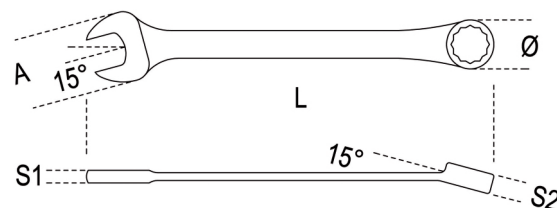

## ISO 21982:2020

- Testa piegata di 15°
- Angolo di ripresa di 5°

Art.	art.	mm	L mm	A mm	Ø mm	S1 mm	S2 mm	g
001420006	142 6	6x6	136	18,0	18,2	5,1	7,4	40
001420007	142 7	7x7	136	18,0	18,2	5,1	7,4	40
001420008	142 8	8x8	136	18,0	18,2	5,1	7,4	43
001420009	142 9	9x9	143	20,0	19,7	5,4	7,4	44
001420010	142 10	10x10	159	22,0	21,5	5,8	7,6	60
001420011	142 11	11x11	168	24,5	23,1	6,1	8,2	67
001420012	142 12	12x12	174	26,5	24,3	6,4	8,9	93
001420013	142 13	13x13	180	27,6	26,5	6,7	9,0	98
001420014	142 14	14x14	190	31,4	28,3	7,4	9,4	115
001420015	142 15	15x15	200	33,4	29,7	7,7	9,4	143
001420016	142 16	16x16	216	34,6	32,6	8,1	9,9	168
001420017	142 17	17x17	233	38,4	34,5	8,8	10,7	191
001420018	142 18	18x18	239	39,9	34,5	9,0	11,0	210
001420019	142 19	19x19	248	41,5	35,6	9,5	11,2	241
001420021	142 21	21x21	285	45,2	41,4	10,5	13,0	280
001420022	142 22	22x22	285	45,8	42,0	10,2	13,0	344
001420024	142 24	24x24	325	51,5	47,5	11,0	14,5	474
001420027	142 27	27x27	355	59,5	52,0	14,0	14,5	670
001420030	142 30	30x30	420	64,0	59,0	17,0	14,5	1000
001420032	142 32	32x32	420	64,0	59,0	17,0	14,5	1000
001420034	142 34	34x34	482	75,7	65,0	17,0	19,6	1050
001420036	142 36	36x36	482	75,7	65,0	18,0	19,6	1500
001420038	142 38	38x38	482	75,7	65,0	18,0	19,6	1500