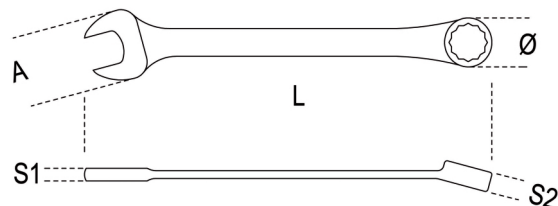

142SN
chiavi combinate a forchetta e poligonale diritte a cricchetto snodate cromate

ISO 21982:2020

- Testa piegata di 15°
- Angolo di ripresa di 5°
- Testa snodata a 180°

art.	mm	L mm	A mm	Ø mm	S1 mm	S2 mm	g
001420207	7x7	136	18,0	18,2	5,1	7,4	41
001420208	8x8	136	17,1	17,5	4,5	7,0	39
001420209	9x9	143	19,2	19,3	4,8	7,6	44
001420210	10x10	160	21,3	21,0	5,2	7,7	61
001420211	11x11	168	23,7	22,7	5,5	8,3	76
001420212	12x12	174	25,8	24,0	5,8	8,7	91
001420213	13x13	180	26,8	26,0	6,1	9,3	105
001420214	14x14	193	30,4	27,7	6,8	9,4	127
001420215	15x15	200	32,1	29,1	7,2	10,0	146
001420216	16x16	216	33,8	30,7	7,6	10,6	181
001420217	17x17	233	37,0	32,6	8,3	10,6	210
001420218	18x18	239	38,7	33,7	8,6	11,2	228
001420219	19x19	250	40,2	34,8	9,0	11,5	266
001420222	22x22	285	46,5	42,4	10,7	13,0	395
001420224	24x24	325	52,3	47,9	11,5	14,5	550