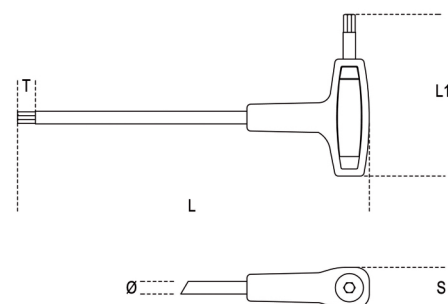

96T/AS
chiavi maschio esagonale piegate con impugnatura di manovra cromate

- Misure in pollici.
- Prestazioni superiori ai modelli tradizionali a profilo completamente esagonale.
- Estremità esagonali calibrate, per un perfetto accoppiamento con la vite.
- L'accurato proporzionamento dell'impugnatura ergonomica, in funzione della dimensione della chiave, garantisce serraggi elevati anche in spazi ristretti.

art.	art.	"	L mm	L1 mm	Ø mm	T mm	S mm	g
000960669	96T-AS 3/32	3/32	153	55	4	8,0	13,4	21
000960670	96T-AS 7/64	7/64	153	55	4	8,5	13,4	21
000960671	96T-AS 1/8	1/8	179	70	5	9,5	17,8	42
000960672	96T-AS 9/64	9/64	179	70	5	10,0	17,8	42
000960673	96T-AS 5/32	5/32	200	84	6	10,5	22	70
000960674	96T-AS 3/16	3/16	200	84	6	11,0	22	71
000960675	96T-AS 7/32	7/32	221	103	7	12,0	24	103
000960676	96T-AS 1/4	1/4	236	106	8	13,0	26	141
000960678	96T-AS 5/16	5/16	255	117	10	14,0	26	210
000960680	96T-AS 3/8	3/8	285	132	12	16,0	29	336