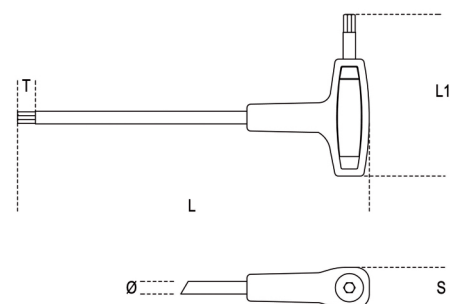

- Prestazioni superiori ai modelli tradizionali a profilo completamente esagonale.
- Estremità esagonali calibrate, per un perfetto accoppiamento con la vite.
- L'accurato proporzionamento dell'impugnatura ergonomica, in funzione della dimensione della chiave, garantisce serraggi elevati anche in spazi ristretti.

art.	mm	L mm	L1 mm	Ø mm	T mm	S mm	g
000960934	2	139	52	3	7,0	13,4	13
000960935	2,5	153	55	4	8,0	13,4	21
000960936	3	153	55	4	8,5	13,4	21
000960937	3,5	179	70	5	9,5	17,8	38
000960938	4	179	70	5	10,0	17,8	40
000960939	4,5	200	84	6	10,5	22	62
000960940	5	200	84	6	11,0	22	70
000960941	6	221	103	7	12,0	24	97
000960942	7	236	106	9	13,0	26	147
000960943	8	255	117	10	14,0	26	215
000960945	10	285	132	12	16,0	29	338