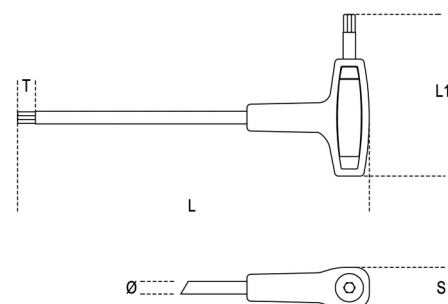

- Prestazioni superiori ai modelli tradizionali a profilo completamente esagonale.
- Estremità esagonali calibrate, per un perfetto accoppiamento con la vite.
- L'accurato proporzionamento dell'impugnatura ergonomica, in funzione della dimensione della chiave, garantisce serraggi elevati anche in spazi ristretti.

art.	mm	L mm	L1 mm	Ø mm	T mm	S mm	g
000960934	2	139	52	3	7,0	13,4	13
000960935	2,5	153	55	4	8,0	13,4	21
000960936	3	153	55	4	8,5	13,4	21
000960937	3,5	179	70	5	9,5	17,8	38
000960938	4	179	70	5	10,0	17,8	40
000960939	4,5	200	84	6	10,5	22	62
000960940	5	200	84	6	11,0	22	70
000960941	6	221	103	7	12,0	24	97
000960942	7	236	106	9	13,0	26	147
000960943	8	255	117	10	14,0	26	215
000960945	10	285	132	12	16,0	29	338