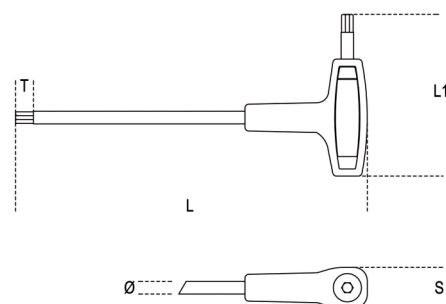

- Prestazioni superiori ai modelli tradizionali a profilo completamente esagonale.
- Estremità esagonali calibrate, per un perfetto accoppiamento con la vite.
- L'accurato proporzionamento dell'impugnatura ergonomica, in funzione della dimensione della chiave, garantisce serraggi elevati anche in spazi ristretti.

art.	mm	L mm	L1 mm	Ø mm	T mm	S mm	g
000960934	2	139	52	3	7,0	13,4	13
000960935	2,5	153	55	4	8,0	13,4	21
000960936	3	153	55	4	8,5	13,4	21
000960937	3,5	179	70	5	9,5	17,8	38
000960938	4	179	70	5	10,0	17,8	40
000960939	4,5	200	84	6	10,5	22	62
000960940	5	200	84	6	11,0	22	70
000960941	6	221	103	7	12,0	24	97
000960942	7	236	106	9	13,0	26	147
000960943	8	255	117	10	14,0	26	215
000960945	10	285	132	12	16,0	29	338