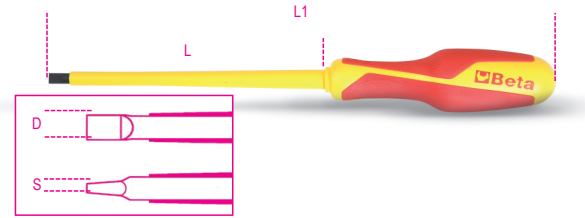

1274MQ
giravite per viti senza testa con intaglio

EN 60900

art.	art.	SxDxL mm	L1 mm	g
012740700	1274MQ	0,4x2,5x75	175	20
012740703	1274MQ	0,5x3x100	200	37
012740706	1274MQ	0,8x4x100	207	56
012740709	1274MQ	1x5,5x125	232	84
012740712	1274MQ	1,2x6,5x150	268	142
012740715	1274MQ	1,2x8x175	301	171
012740718	1274MQ	1,6x10x200	326	241