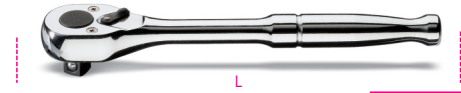

900M/55

cricchetto reversibile con attacco quadro maschio 1/4" con impugnatura in metallo cromato

1/4"

UNI/ISO 3315

	art.	L mm	Ø mm	A mm	■	g
009000905	900M/55	110	22	18	1/4	75