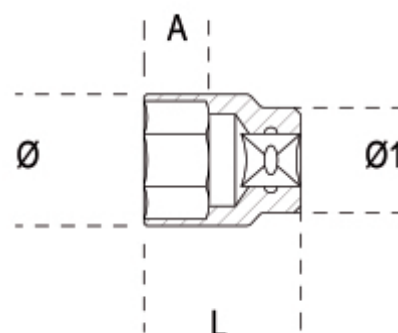

900
chiavi a bussola con attacco quadro femmina 1/4" bocca esagonale, cromate

UNI/ISO 2725 DIN 3124

art.	mm						
009000032	900 3,2	3,2	6,6	25	11,8	8,0	9
009000040	900 4	4	6,8	25	11,8	8,0	10
009000045	900 4,5	4,5	7,4	25	11,8	8,0	10
009000050	900 5	5	8,0	25	11,8	9,0	8
009000055	900 5,5	5,5	8,7	25	11,8	9,0	11
009000060	900 6	6	9,3	25	11,8	9,0	11
009000070	900 7	7	10,4	25	11,8	9,0	11,5
009000080	900 8	8	11,8	25	12,7	9,0	14
009000090	900 9	9	12,7	25	11,8	9,0	12
009000100	900 10	10	14,2	25	12,0	9,0	14
009000110	900 11	11	15,8	25	12,5	10,0	17
009000120	900 12	12	17,2	25	13,5	10,0	18
009000130	900 13	13	18,0	25	13,5	10,0	20
009000140	900 14	14	20,0	25	15,0	10,0	25