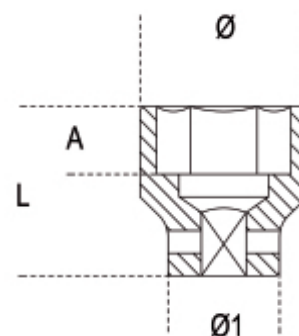

720
chiavi a bussola con attacco quadro femmina 1/2" bocca esagonale serie normale, fosfatate

UNI/ISO 2725 DIN 3129

art.	Ø mm	Ø mm	L mm	Ø1 mm	A mm	h mm	
007200008	720 8	8	15,0	38	25	6,0	83
007200009	720 9	9	16,0	38	25	6,0	83
007200010	720 10	10	17,0	38	25	7,0	85
007200011	720 11	11	18,5	38	25	8,0	86
007200012	720 12	12	20,0	38	25	9,0	85
007200013	720 13	13	21,0	38	25	10,0	84,6
007200014	720 14	14	22,5	38	25	10,0	88
007200015	720 15	15	23,0	38	30	11,0	128,9
007200016	720 16	16	25,0	38	30	11,0	131
007200017	720 17	17	26,0	38	30	12,0	128
007200018	720 18	18	27,5	38	30	13,0	129,6
007200019	720 19	19	28,5	38	30	13,0	123,7
007200021	720 21	21	31,0	38	30	14,0	122,7
007200022	720 22	22	32,5	38	30	14,0	133,6
007200023	720 23	23	34,0	38	30	14,0	134,3
007200024	720 24	24	35,0	38	30	14,0	137
007200027	720 27	27	38,5	45	30	16,0	169
007200030	720 30	30	42,0	50	30	17,0	194,4
007200032	720 32	32	44,0	50	30	18,0	227
007200036	720 36	36	50,0	50	30	18,0	275,8