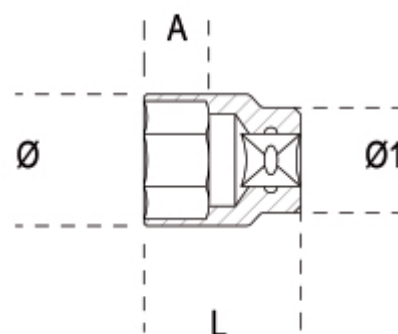

910A
chiavi a bussola con attacco quadro femmina 3/8" bocca esagonale cromate

UNI/ISO 2725 DIN 3124

art.	Ø mm	Ø mm	L mm	Ø1 mm	A mm	g
009100006	6	9,5	28	16,7	4,0	21
009100007	7	10,7	28	16,7	4,0	21
009100008	8	12,1	28	16,7	5,0	24
009100009	9	13,2	28	16,7	5,0	23
009100010	10	14,6	29	16,7	6,0	26
009100011	11	15,8	29	16,7	7,0	26
009100012	12	17,2	30	17,7	8,0	32
009100013	13	18,4	31	17,0	8,0	34
009100014	14	19,7	32	17,5	10,0	37
009100015	15	20,9	32	18,0	10,0	44
009100016	16	22,2	33	18,5	10,0	51
009100017	17	23,2	33	19,0	10,0	55
009100018	18	24,7	34	20,0	12,0	65
009100019	19	25,8	35	21,0	12,0	73
009100020	20	27,2	35	22,0	12,0	74
009100021	21	28,2	36	23,0	14,0	82
009100022	22	29,7	37	24,0	14,0	100