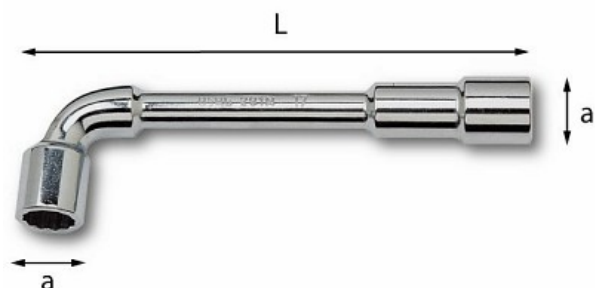

CHIAVI A PIPA PASSANTE DOPPIE

291 N

ISO 2236 ISO 691

- Serie pesante a bocca diritta esagonale profonda e piegata poligonale
- Entrambi i profili esagonali fino alla misura da 9 mm
- Apertura passante per viti sporgenti o spine di manovra

Dettagli famiglia

Codice	⬡ Bocca esagonale mm	a mm	L mm	 Q.tà x conf.	Prezzo listino
U02910104	6	10	102	5	€ 11.00
U02910105	7	11	106	5	€ 11.20
U02910106	8	12,5	114	5	€ 11.60
U02910107	9	13,5	122	5	€ 12.40
U02910108	10	15	129	5	€ 12.70
U02910109	11	16,5	136	5	€ 13.70
U02910110	12	18	144	5	€ 15.30
U02910111	13	19,5	152	5	€ 15.80
U02910112	14	21	160	5	€ 16.20
U02910113	15	22,5	169	5	€ 17.40

Codice	 Bocca esagonale mm	a mm	L mm	 Q.tà x conf.	Prezzo listino
U02910114	16	24	178	5	€ 18.10
U02910115	17	25,5	187	5	€ 18.70
U02910116	18	26,5	195	5	€ 20.70
U02910117	19	28,5	204	5	€ 21.80
U02910118	20	29,5	212	5	€ 23.00
U02910119	21	30,5	221	2	€ 27.30
U02910120	22	32	230	2	€ 28.70
U02910121	23	33,5	240	2	€ 32.50
U02910122	24	34,5	250	2	€ 34.10
U02910123	25	36	260	2	€ 36.50
U02910124	26	37	270	2	€ 41.00
U02910125	27	38	280	1	€ 43.10
U02910126	28	39,5	290	1	€ 47.80
U02910128	30	42	310	1	€ 56.00
U02910130	32	44,5	330	1	€ 63.00