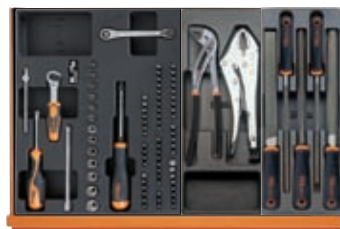

C24E/VI

Cassettiera Beta Easy +
Assortimento **182** utensili **INDUSTRIA**

T 10 T 35 T 52

T 80 165⁺DGT T 132 T 145

T 85 T 153 T 236

T 210 T 212 T 234 VP3

€ 798

024002015