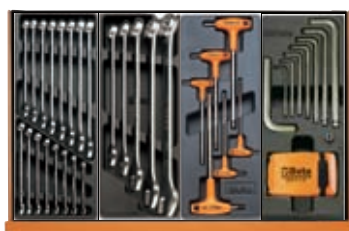

C24E/VA

Cassettiera Beta Easy +
Assortimento **149** utensili **AUTORIPARAZIONE**

T 15 T 16 T 52 T 259