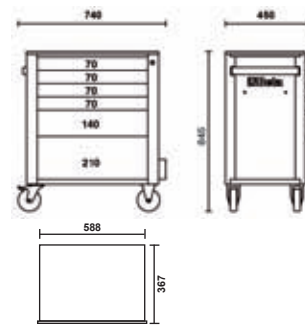

Assortimento di 182 Utensili INDUSTRIA € 1.510 =

€ 2.135 Sconto € 1.337 (pari al 62,62%) totale € 798,00

Promozione valida fino ad esaurimento scorte. Prezzi netti IVA esclusa

www.beta-tools.it

kg
56

Cassettiera C24E

Caratteristiche principali:

- 6 cassetti da 588x367 mm montati su guide telescopiche a sfera:
 - 4 cassetti altezza 70 mm
 - 1 cassetto altezza 140 mm
 - 1 cassetto altezza 210 mm
- Piano dei cassetti protetto da tappetini di gomma espansa.
- Capacità di carico statico: **700 kg**.
- 4 ruote Ø 100 mm:
 - 2 fisse e 2 girevoli (una con freno).
- Serratura centralizzata frontale.
- Piano di lavoro in ABS ad alta resistenza con 3 vaschette portaminuterie.