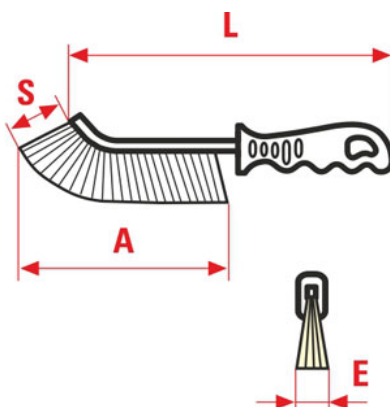

Spazzole Manuali Spid

La Spid è la spazzola manuale universale, pratica, maneggevole, resistente ideata e brevettata da SIT Tecnospazzole oltre 50 anni fa. La superficie ristretta, la particolare curvatura ed il manico ergonomico le conferiscono una maneggevolezza unica.

ART	L	A	S	E	FILO Ømm	Box	REF
SPID BOX ACCIAIO	245	135	28	15	Acciaio Ott. ø 0,3	24	0010
SPID BOX ACCIAIO BARCODE	245	135	28	15	Acciaio Ott. ø 0,3	24	0018
SPID BOX INOX	245	135	28	15	Inox ø 0,3	24	0011
SPID BOX OTTONE	245	135	28	15	Ottone ø 0,3	24	0012
SPID BOX PVC RIGIDO	245	140	30	15	PVC rigido	24	0013
SPID BOX PVC PIUMATO	245	160	50	20	PVC piumato	24	0014