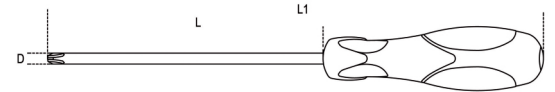

**1292**
**giravite per viti con impronta a croce Phillips® cromati punta nera**

**UNI/ISO 8764**

art.	art.	PHxDxL mm	L1 mm	g
012920003	1292 3X60	0x3x60	156	34,7
012920006	1292 3X100	0x3x100	196	36,6
012920009	1292 4,5X80	1x4,5x80	189	54
012920012	1292 4,5X120	1x4,5x120	229	61,7
012920018	1292 6X100	2x6x100	220	87,9
012920021	1292 6X150	2x6x150	270	98,3
012920024	1292 8X150	3x8x150	282	148,3
012920027	1292 10X200	4x10x200	332	228,6